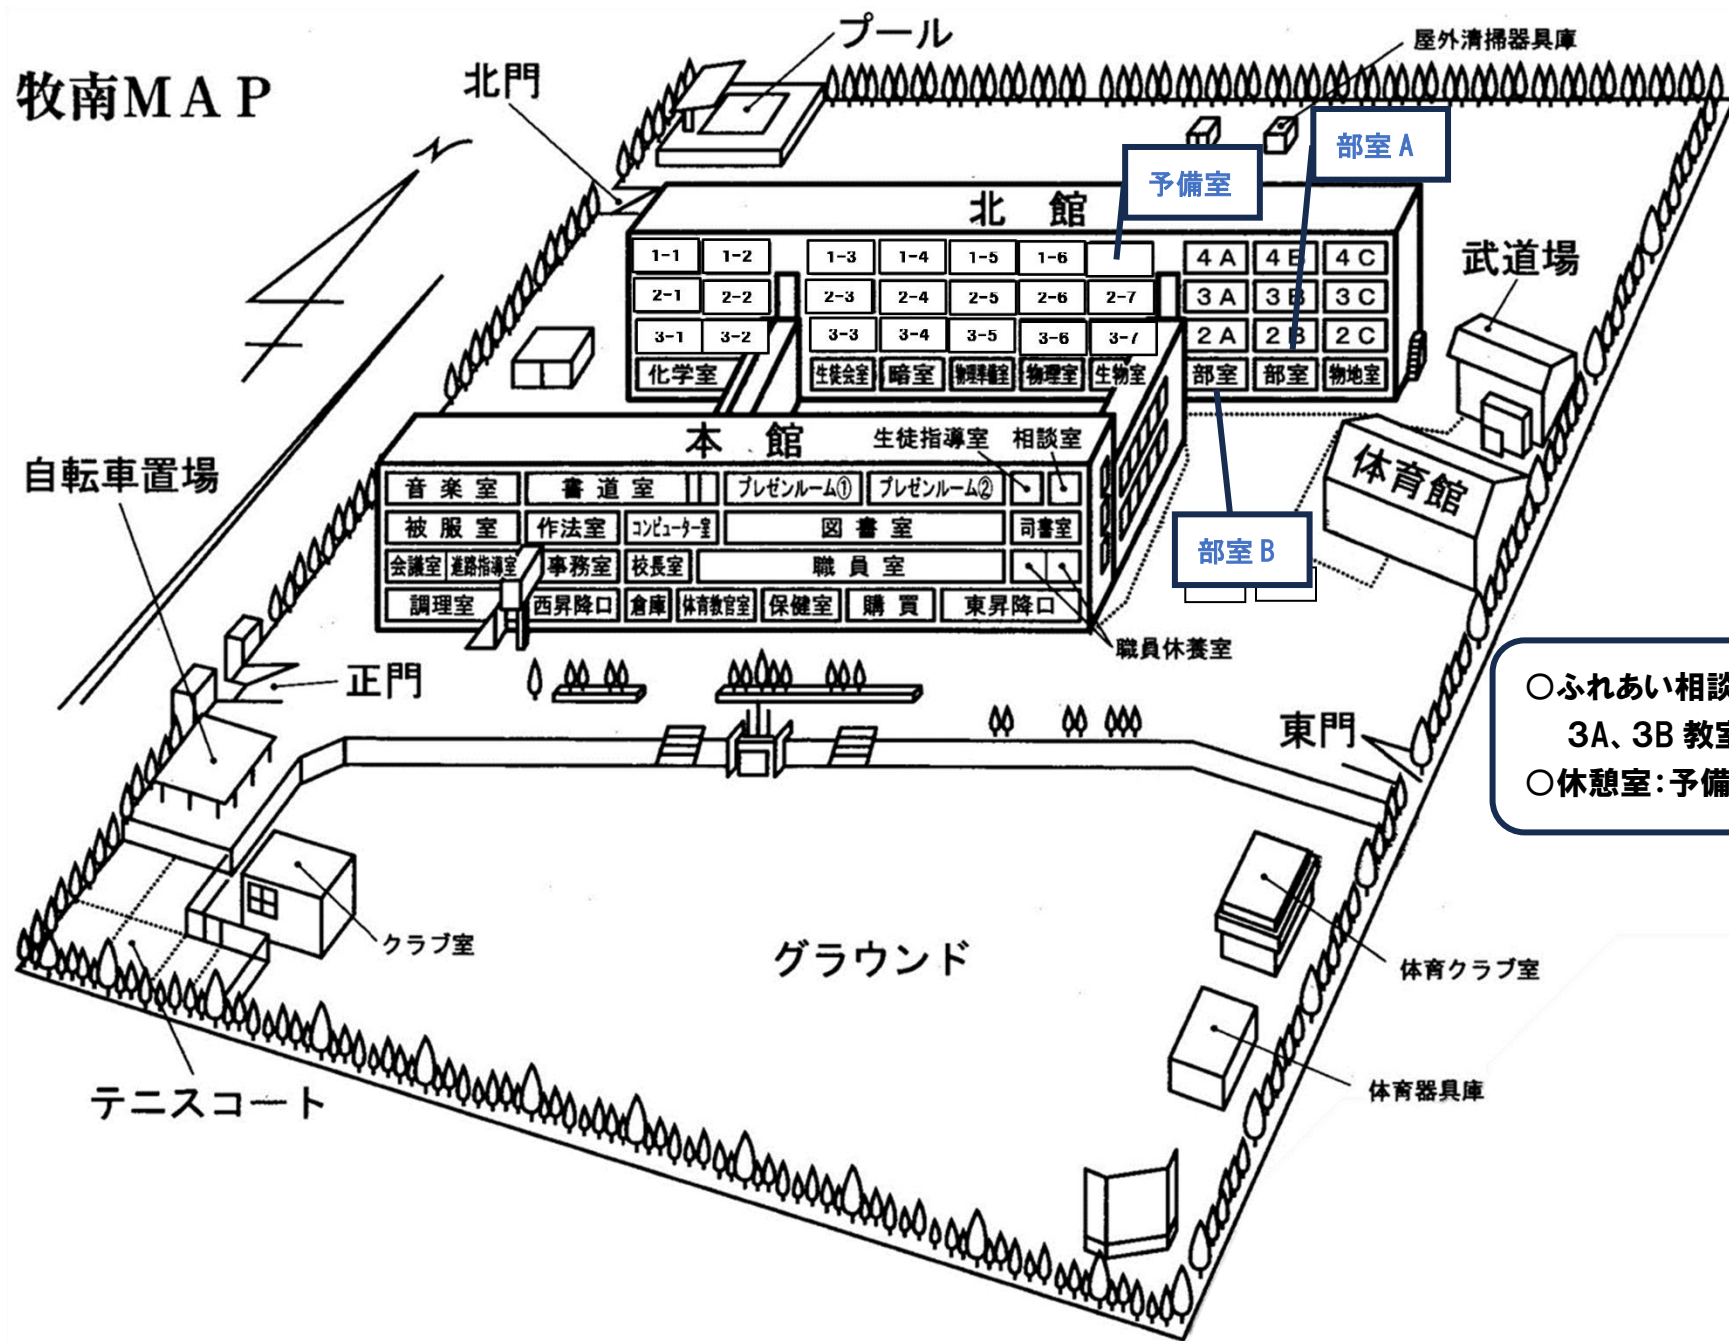

小牧南高校 部活動質問会 (11:00~) 会場案内

牧南MAP

文化部

部活動名	質問会	会場
英語		物地室
写真		物理室
美術		部室 B
茶華道		作法室
吹奏楽		音楽室
演劇		2 B・2 C 教室
囲碁将棋		部室 A

運動部

部活動名	質問会	会場
水泳		2 - 1
陸上		
テニス 男・女		2 - 2
剣道		
柔道		2 - 3
ハンドボール		
新体操		
サッカー		2 - 4
卓球 男・女		
ソフトボール		2 - 5
野球		
バレーボール 男・女		2 - 6
バスケ 男・女		2 - 7